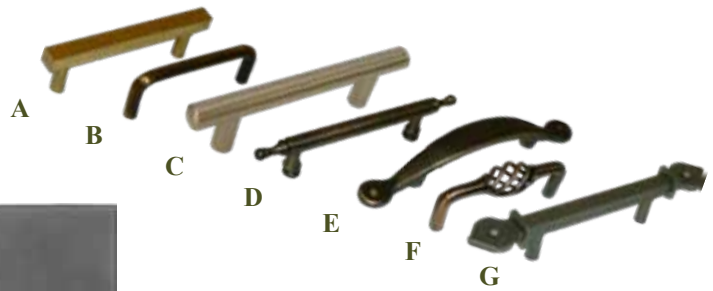

C - SCROLL

LEAF

WINDOW PANE

FLORAL

DOOR & FRAME OPTIONS

HANDLES

- A.) Square B.) Wire C.) Contemporary D.) Decorative
E.) Designer F.) Spiral G.) Strap

POWDER COAT FINISHES